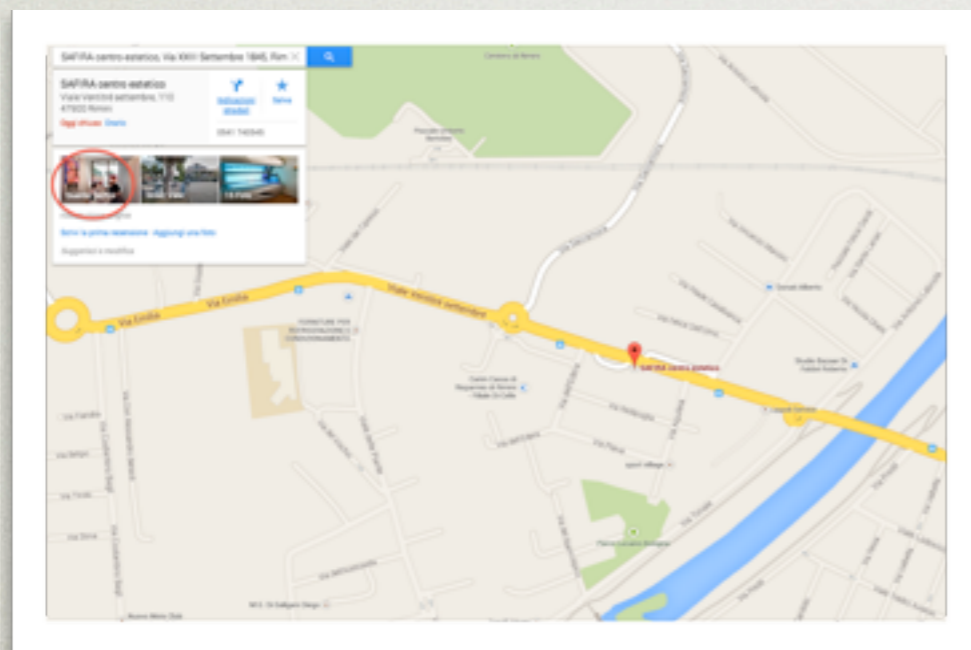

Visibile in Google Maps

E lo puoi aggiungere al tuo sito internet e condividere in ogni Social Network come Facebook, Twitter, ecc.