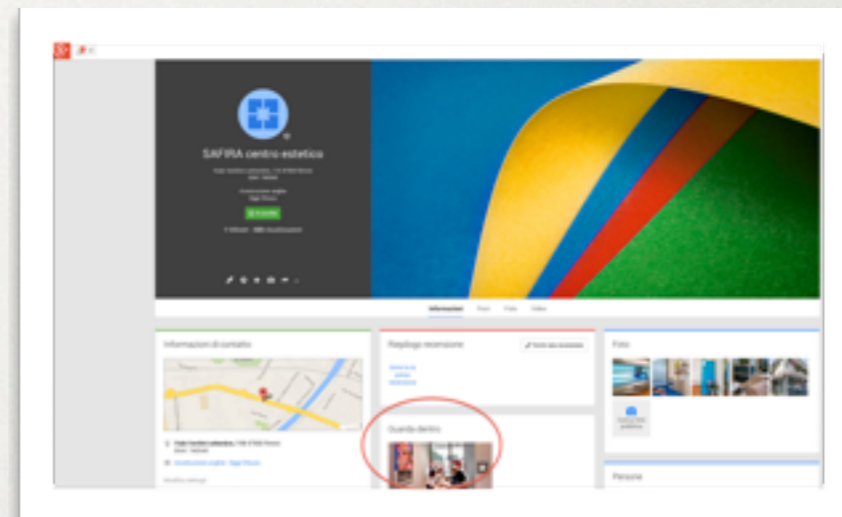

Visibile in Google Plus