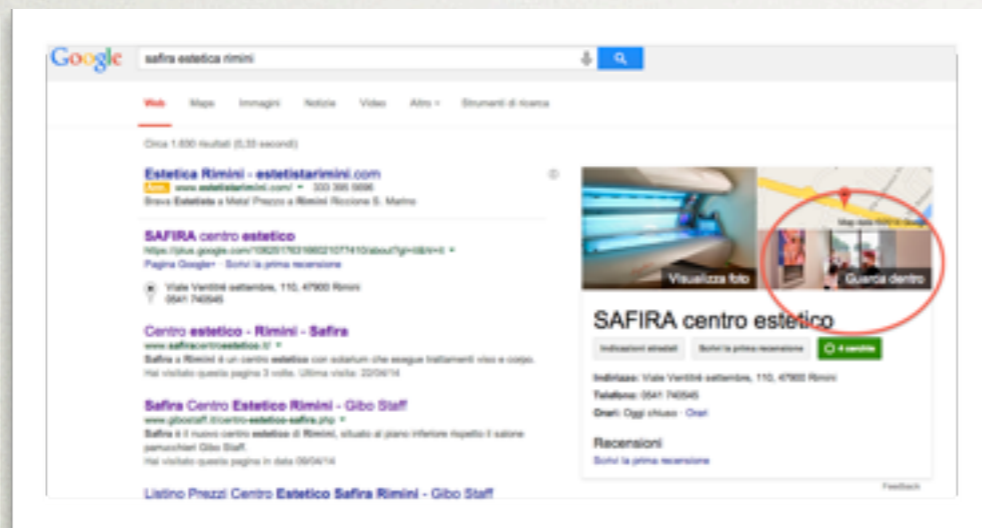

Visibile nel Mondo!

Visibile nella ricerca Google